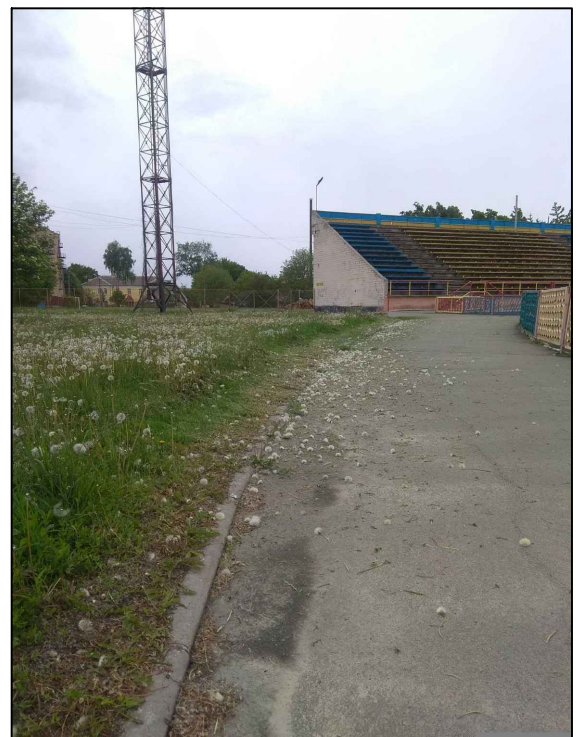

Схема місця розміщення об'єктів сфери послуг, відпочинку та розваг за адресою: вул. Шевченка, 27, м. Фастів Київської області на території спортивного комплексу "Машинобудівник"

Розмір майданчика: 10x20 м

Площа: 200.0 м²

Пропонується під спортивно-розважальне обладнання.