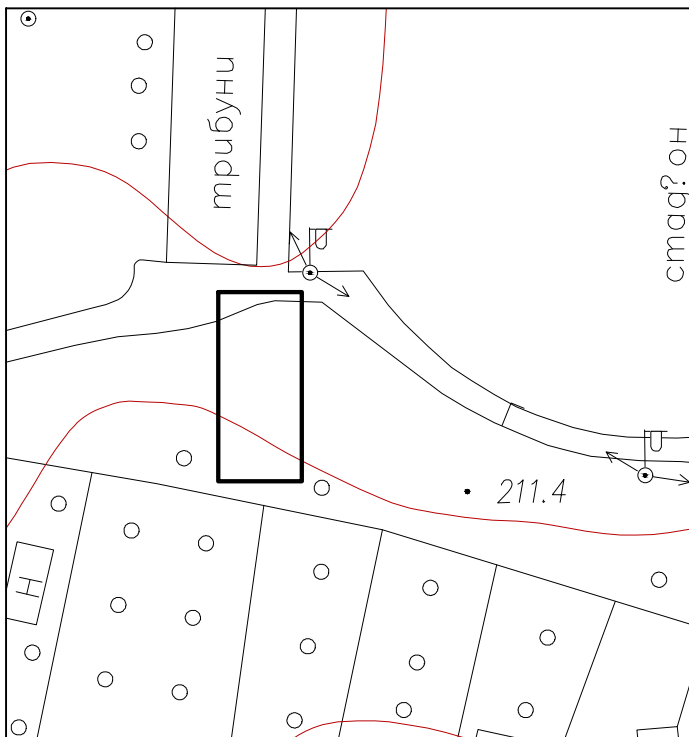

Схема місця розміщення об'єктів сфери послуг, відпочинку та розваг за адресою: вул. Шевченка, 27, м. Фастів Київської області на території спортивного комплексу "Машинобудівник"

Розмір майданчика: 10x20 м

Площа: 200.0 м²

Пропонується під спортивно-розважальне обладнання.