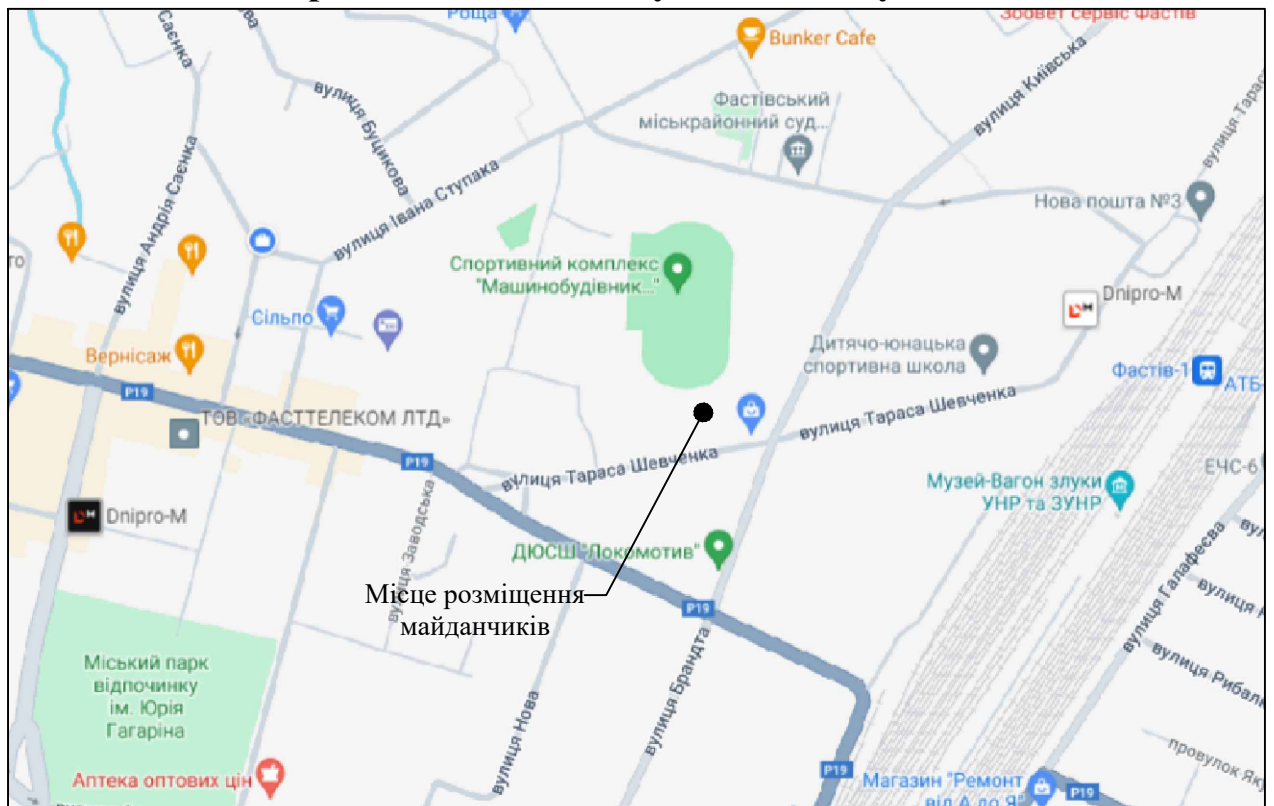

Схема місця розміщення об'єктів сфери послуг, відпочинку та розваг за адресою: вул. Шевченка, 27, м. Фастів Київської області на території спортивного комплексу "Машинобудівник"

Розмір майданчика: 10x20 м