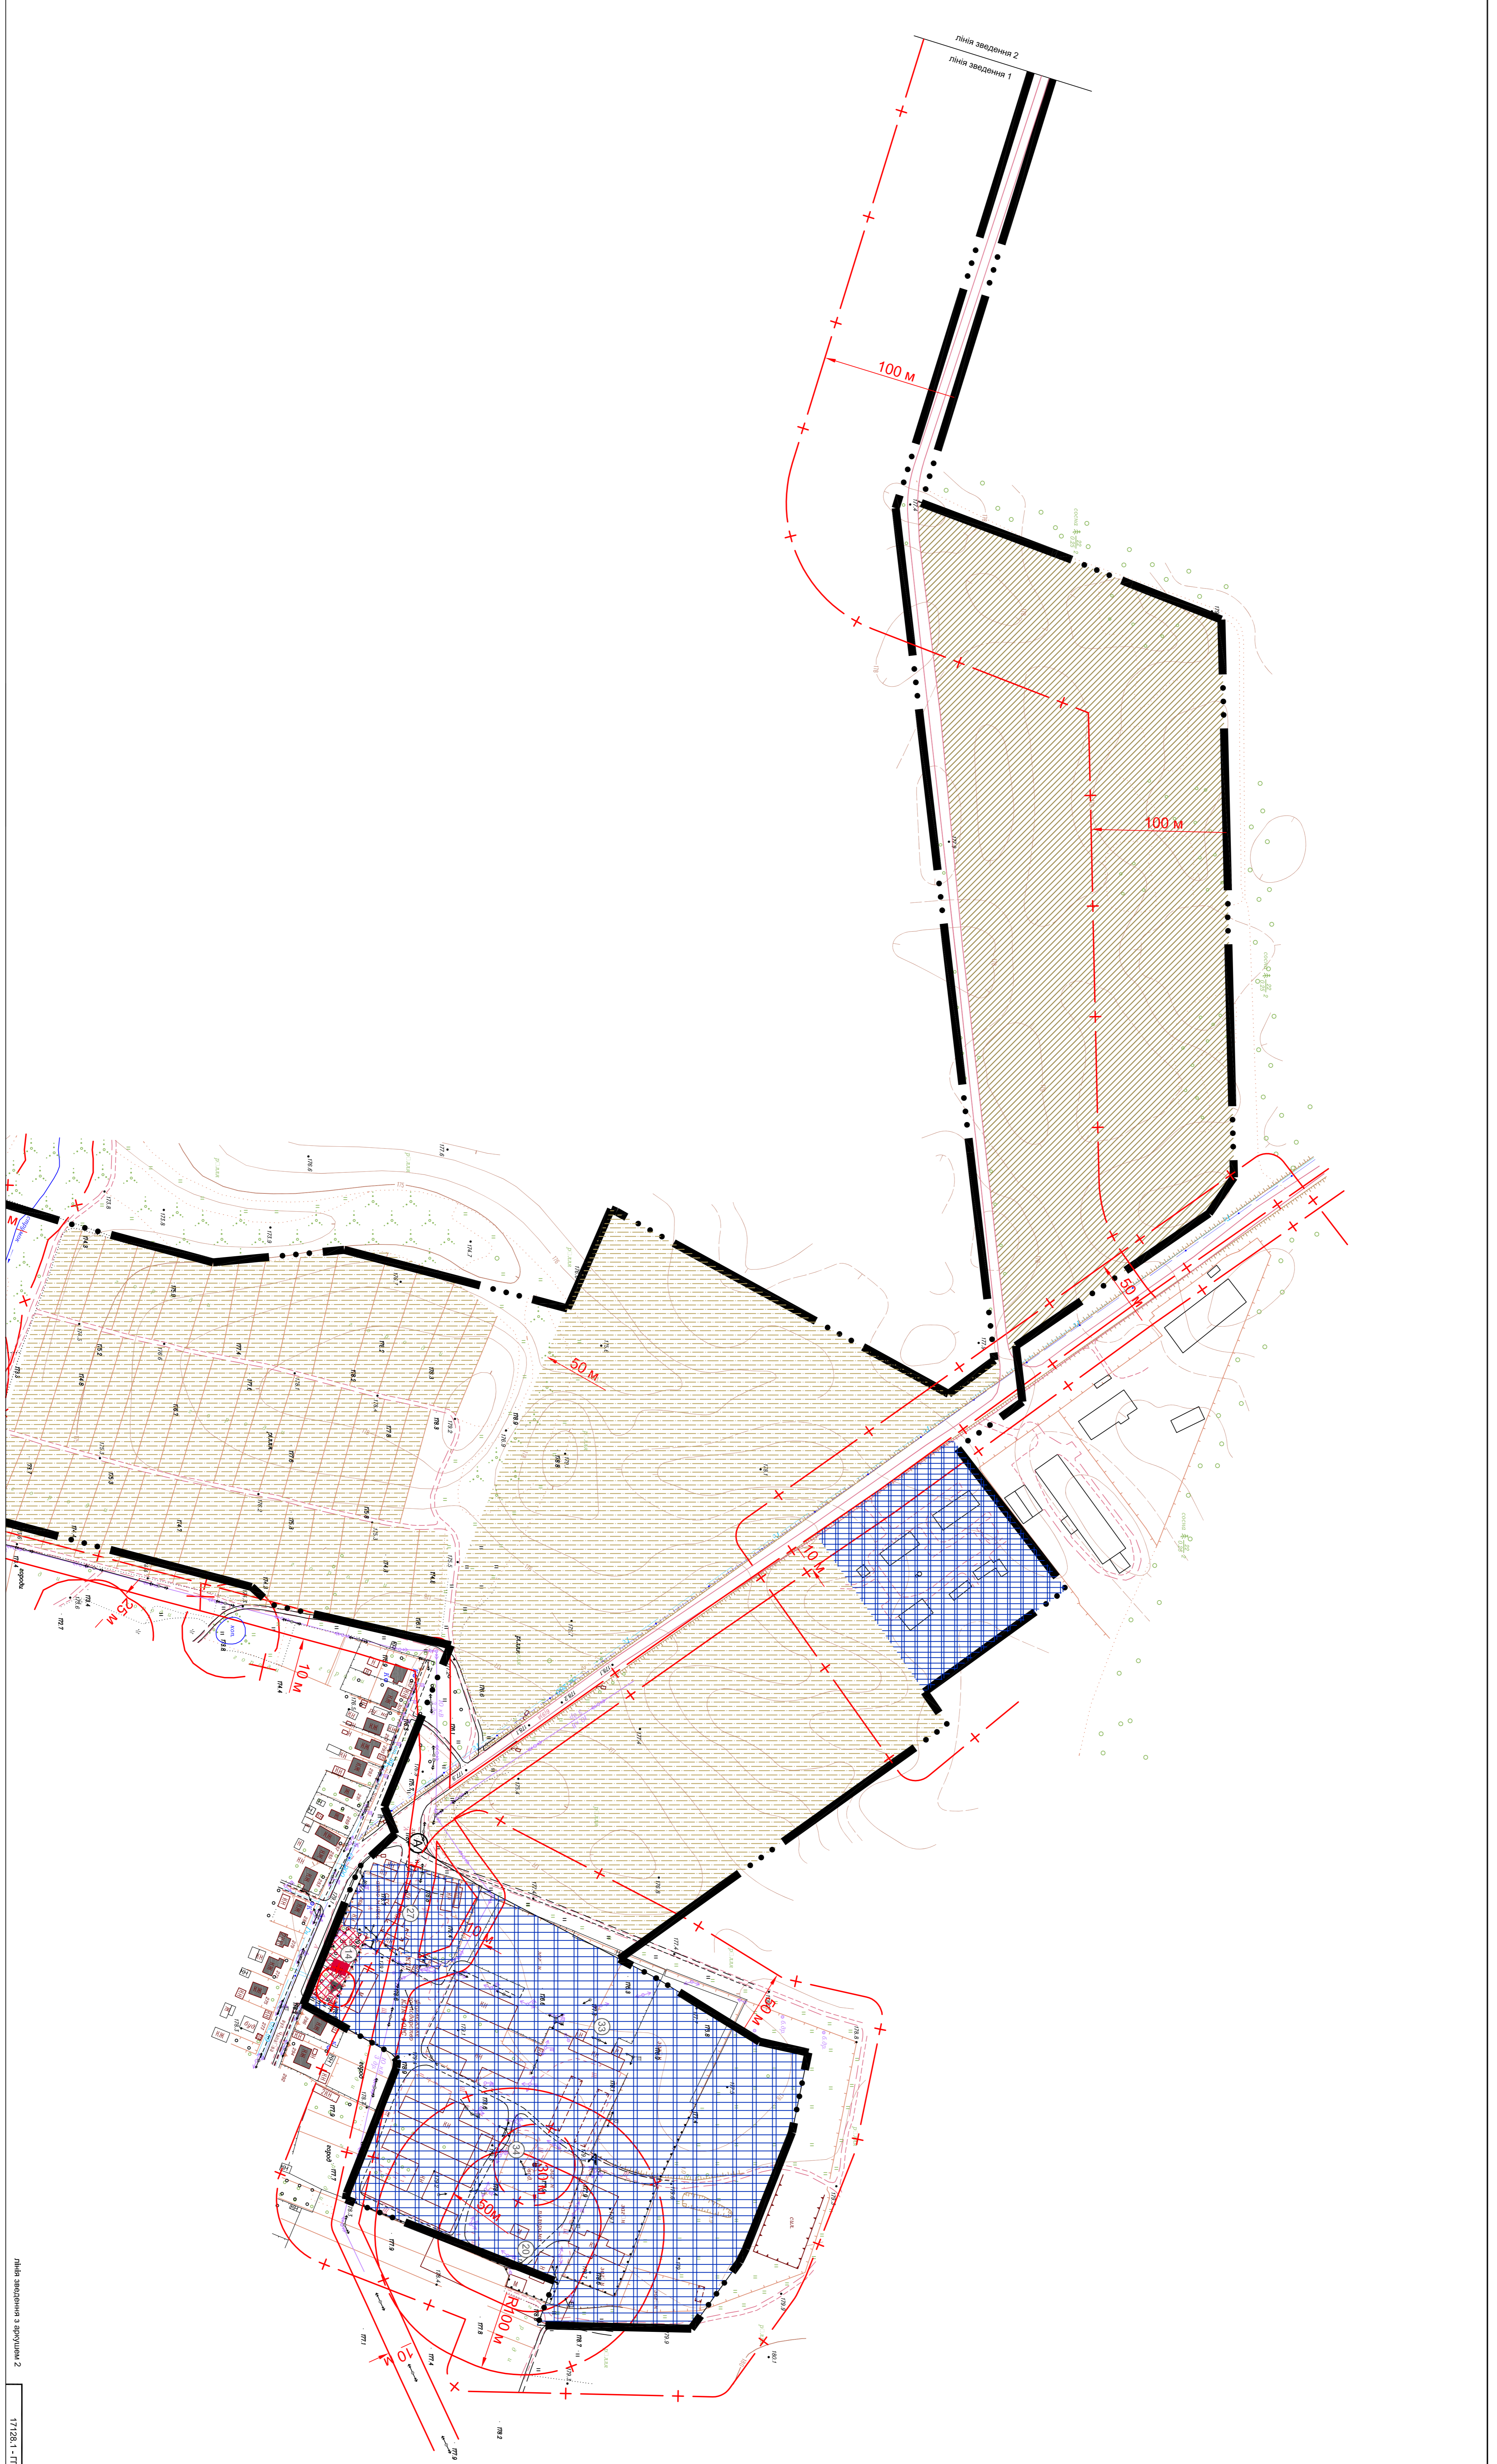

Лист № 004/04	Регіон: Львів	Вид: № 1/01
ІНСТРУМЕНТАЛЬНИЙ ПЛАН		
Масштаб: 1:1000	Склад: 1	Сторінка: 1
ІНСТРУМЕНТАЛЬНИЙ ПЛАН		

ГЕНЕРАЛЬНИЙ ПЛАН с. Веприк
Фастівського району Київської області
План існуючого використання території,
поєднаний зі схемою існуючих планувальних обмежень