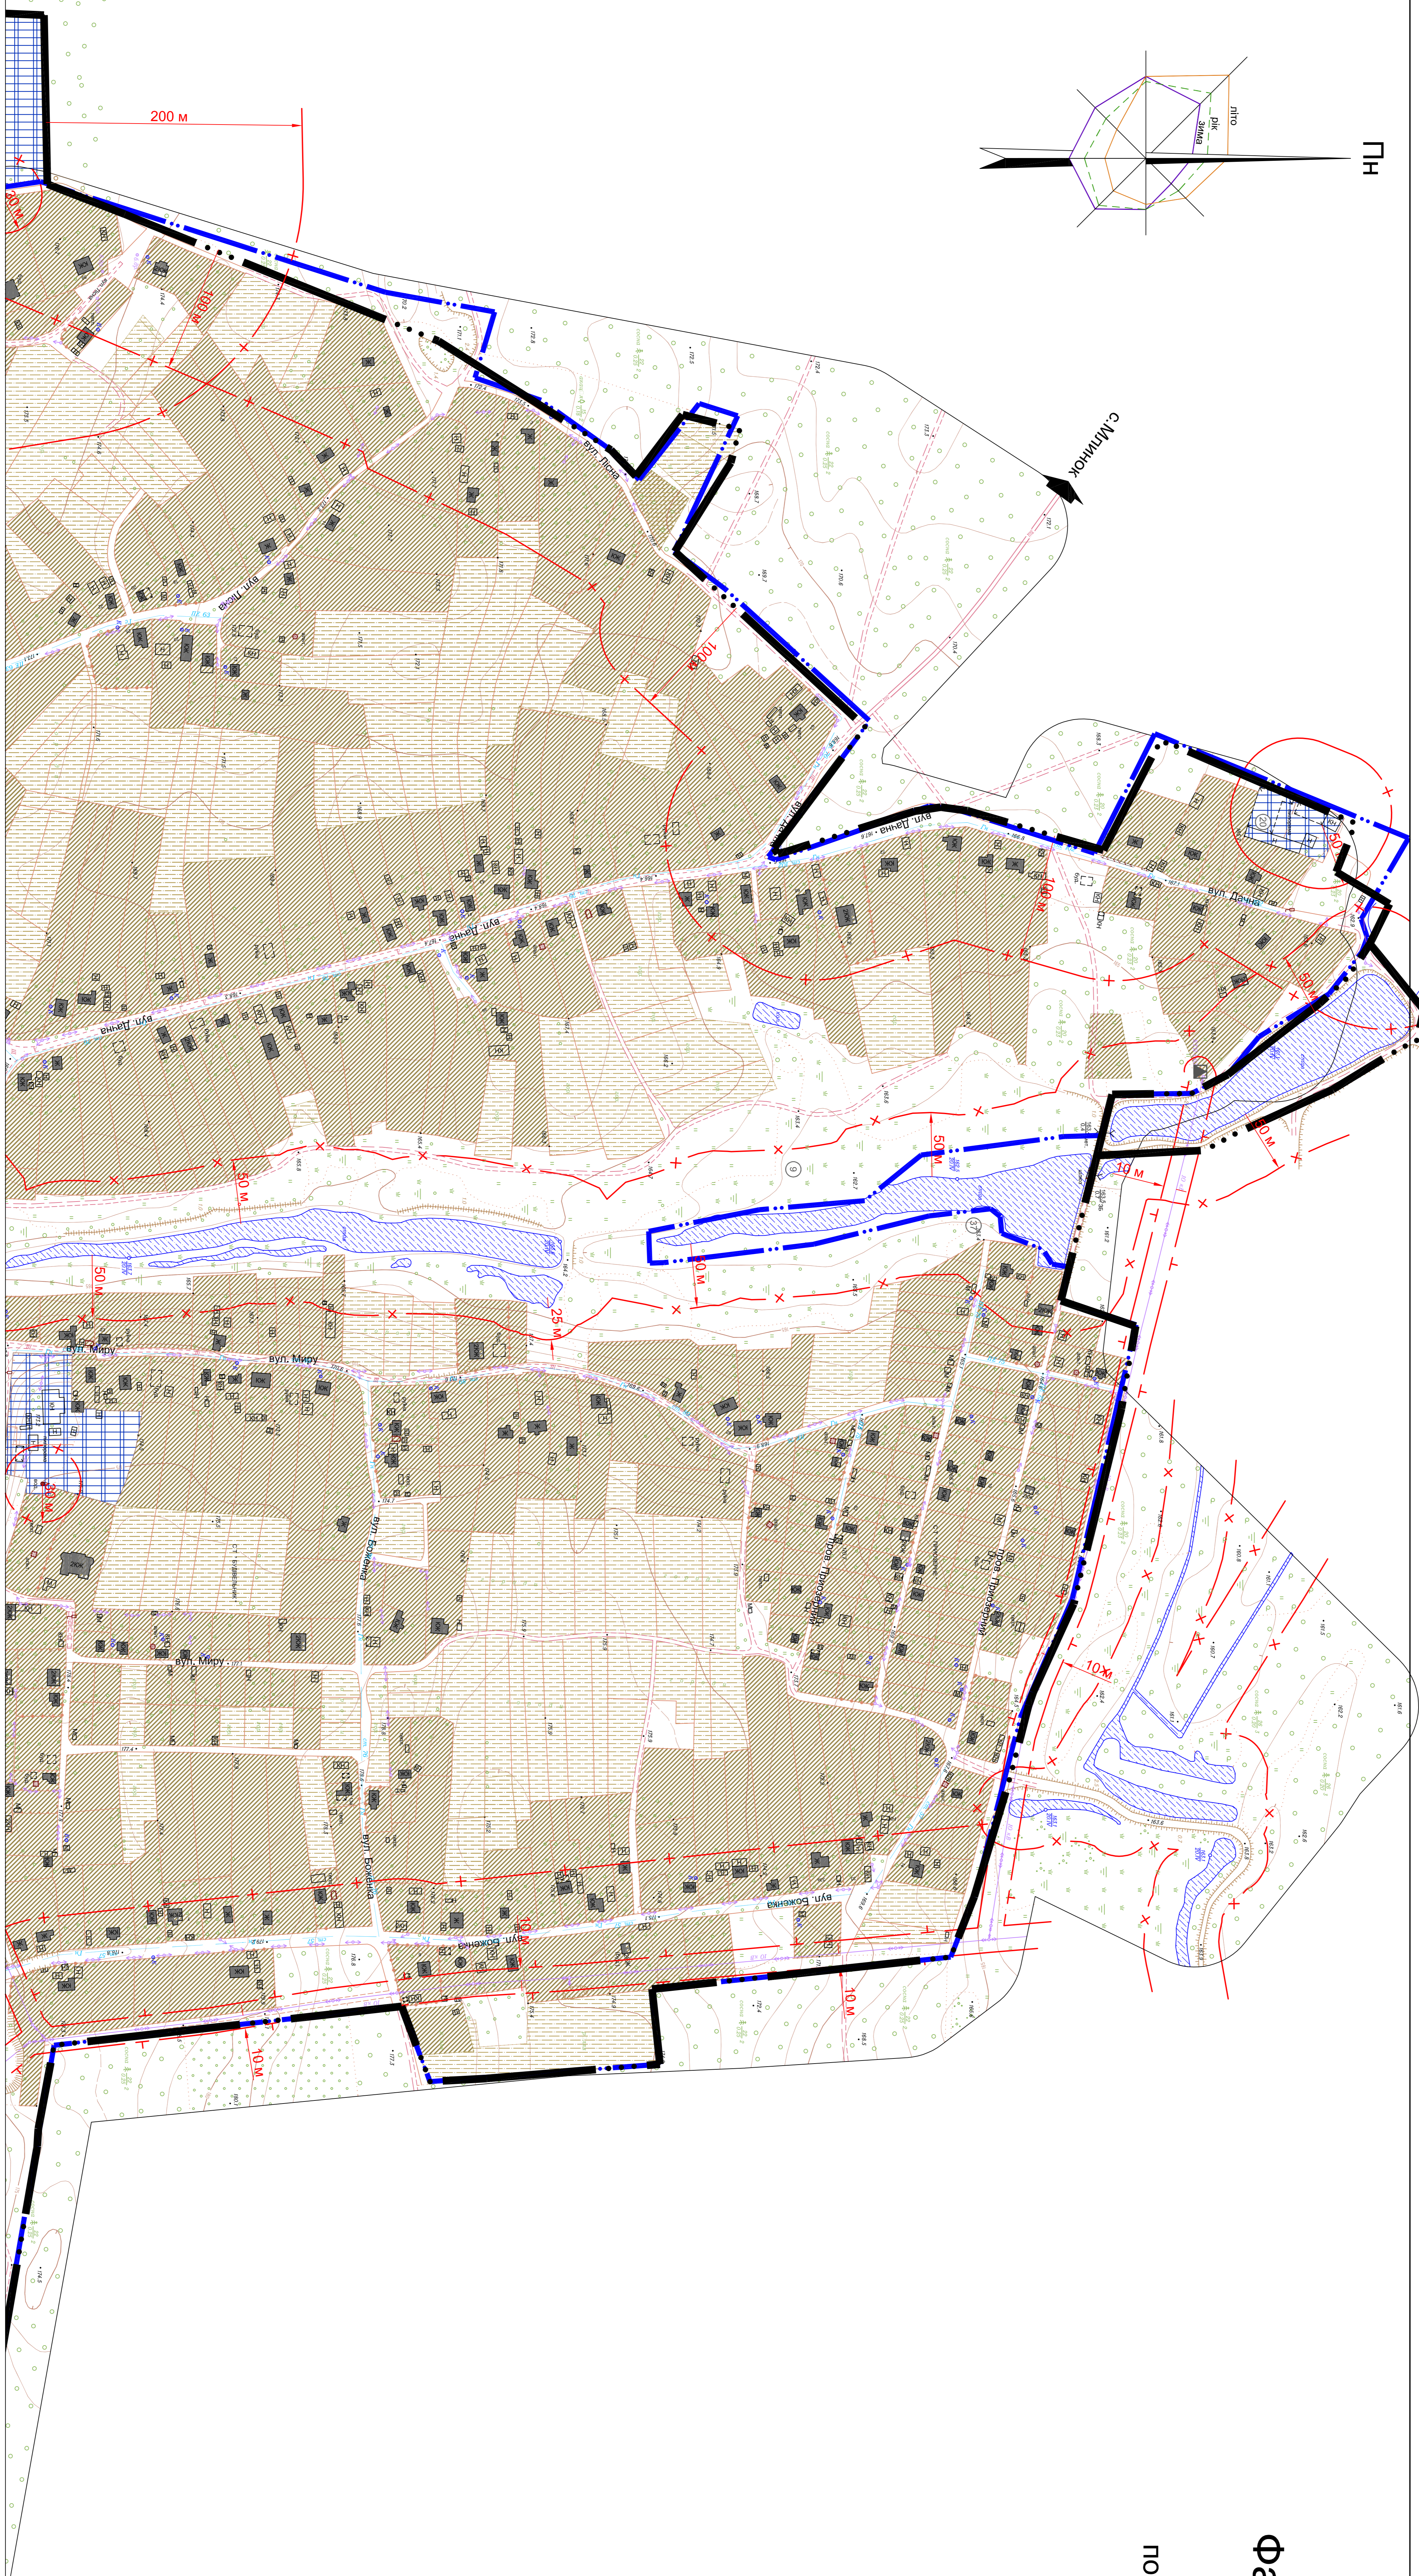

Лист № 004/04	Регіон: Львів	Вид: № 1/01
ІНСТРУМЕНТАЛЬНИЙ ПЛАН		
Масштаб: 1:1000	Склад: 1	Сторінка: 1
ІНСТРУМЕНТАЛЬНИЙ ПЛАН		

ГЕНЕРАЛЬНИЙ ПЛАН с. Веприк
Фастівського району Київської області
План існуючого використання території,
поєднаний зі схемою існуючих планувальних обмежень